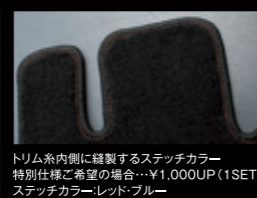

INTERIOR.

INTERIOR. DECORATION.

マット全体の印象を左右するトリムカラーは9色から選択可能。
トリムカラー: レッド・ピンク・ホワイト・ブルー
ゴールド・ワイン・ベージュ・グレー・シルバー

■ フロアマット

1台分 ¥30,000 (本体価格)

トリム系内側に縫製するステッチカラー
特別仕様ご希望の場合...¥1,000UP (1SET)
ステッチカラー: レッド・ブルー

オリジナルのワッペンを運転席、
助手席、リアセンターの3ヶ所に配置。

ポリプロピレンを採用し、難燃性・耐摩性・
耐久性にすぐれ、毛足(13mm)の高密度素材で
ラグジュアリーな質感に。
マットカラー: ブラック・グレー・ベージュ

■ フットペダル

ペダルの換装は乗り込む瞬間の視覚的効果が高い。プリウス専用設計で質感の高いオールステンレス製プレートをベースにアクセル、ブレーキ、フットペダルにロゴマークを刻印。エッジング加工によりストライプ模様を施した高級感溢れるフットペダルセット。
(前期・後期)

¥36,000 (本体価格)

■ シートカバー type RED LINE

上品で質感高いシートカバー。
さらに魅力ある
ムードを作り出す。

シート間のアームレストも標準設定。見た目と機能性を両立する。

ブランドロゴは唯一、タグをショルダー部に
配す。ダブルレッドステッチがアイ
キャッチとしても効果あり。

ベースカラー: ブラック
ステッチカラー: レッド

1台分 ¥49,000 (本体価格)

ブラック / ホワイト

ホルダー / ブラック

ブラック / レッド

■ クッション

35cm ¥7,000 (本体価格)
25cm ¥5,000 (本体価格)

■ シートカバー type F

レクサスIS "F-SPORT" を
彷彿させるデザイン。
クッション性も高く、
快適なロングドライブを実現

艶やかな質感がタイプF最大のポイント。
パンチングやダブルステッチなど高級感
を醸す。

育もたれ上部にはAIMGAINのロゴを刺
繍でプラス。ステイタス感をさりげなく打
ち出す。